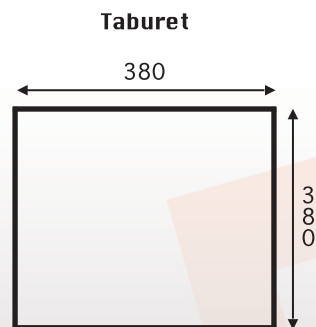

- **rozměr: sestava "U" 175 x 325 x 190 cm**
- ložná plocha po rozložení: 267 x 126 cm
- **rozměr: rohová sestava 258 x 190 cm**
- ložná plocha po rozložení: 207 x 126 cm
- **rozměr: sestava s relaxem 250 x 175 cm**
- ložná plocha po rozložení: 200 x 126 cm
- hloubka: 96 cm
- výška opěráku: 85 - 95 cm
- výška sedu: 42 cm
- hloubka sedu: 59 cm
- šíře područky: 21 cm
- levé nebo pravé provedení

Nožky kluzák, černý plast.

- Rozměry: 217 x 88 cm
- ložná plocha po rozložení: 195 x 160 cm
- výška ložné plochy: 36 cm
- hloubka sedu: 80 cm
- výška čela: 86 cm
- výška sedu: 49 cm
- šířka područek: 11 cm

Velký výběr potahových látek, atypické rozměry možné u všech provedení.

RADKA

křeslo ušák

Klasické křeslo pro pohodlné usednutí při knížce či televizi.

Křeslo

Rozměry: 80 x 80 cm
Výška opěráku: 106 cm
Výška sedáku: 45 cm
Hloubka sedu: 52 cm
Nožky kluzák, černý plast

Taburet

Rozměry: 38 x 38 cm
Výška: 40 cm
Nožky kluzák, černý plast

RADKA

taburet

Úložný prostor

Velký výběr potahových látek, atypické rozměry možné u všech provedení.

Nábytek RB

Mlýnská 1
Ivančice
664 91