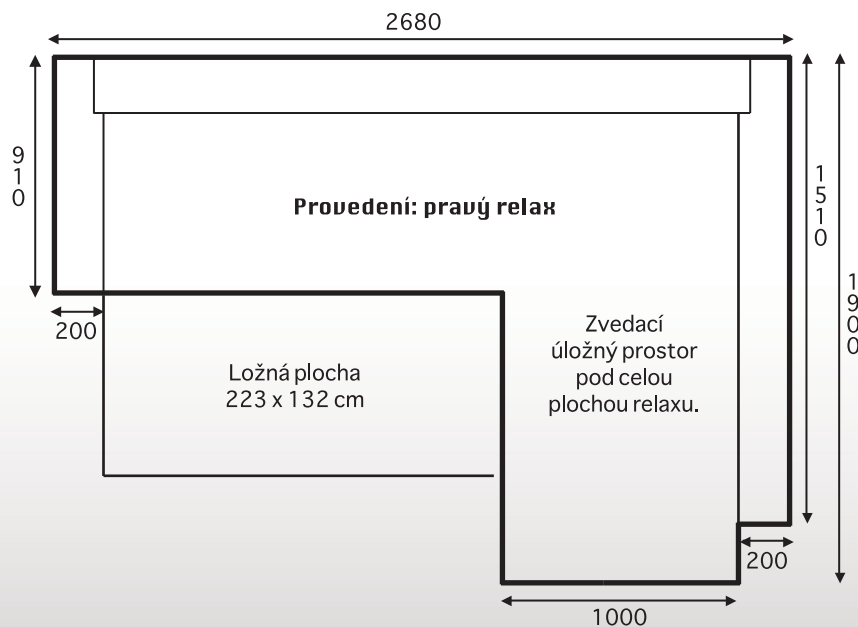

- rozměry: 250 x 180 cm
- ložná plocha po rozložení: 194 x 134 cm
- hloubka: 90 cm
- výška opěráku: 89 cm
- **výška sedu: 49 cm**
- hloubka sedu: 65 cm
- šíře područky: 27 cm
- levé nebo pravé provedení

Velký výběr potahových látek, atypické rozměry možné u všech provedení.

NAULA

Rozkládací sedací souprava s pevnými zády, širokým relaxem a velkým úložným prostorem.

Nožky dřevo, barva šedostříbrná.

- rozměry: 268 x 190 cm
- ložná plocha po rozložení: 223 x 132 cm
- hloubka: 91 cm
- výška opěráku: 80 cm
- výška sedu: 42 cm
- hloubka sedu: 65 cm
- šíře područky: 20 cm
- levé nebo pravé provedení

MOC

Velký výběr potahových látek, atypické rozměry možné u všech provedení.

ROMANA

Sedací souprava klasického typu.

Rozkládací, s pohodlným vysokým opěrákem.

Nožky kluzák, černý plast.

- rozměry: 280 x 175 cm
- ložná plocha po rozložení: 187 x 150 cm
- hloubka: 91 cm
- výška opěráku: 105 cm
- výška sedu: 44 cm
- hloubka sedu: 57 cm
- levé nebo pravé provedení

MOC

Křeslo

MOC

Velký výběr potahových látek, atypické rozměry možné u všech provedení.

KLÁRA

Rozkládací sedací souprava klasického typu.

Nožky kluzák, černý plast.

- rozměry: 255 x 170 cm
- ložná plocha po rozložení: 180 x 136 cm
- hloubka: 80 cm
- výška opěráku: 95 cm
- výška sedu: 43 cm
- hloubka sedu: 50 cm
- levé nebo pravé provedení