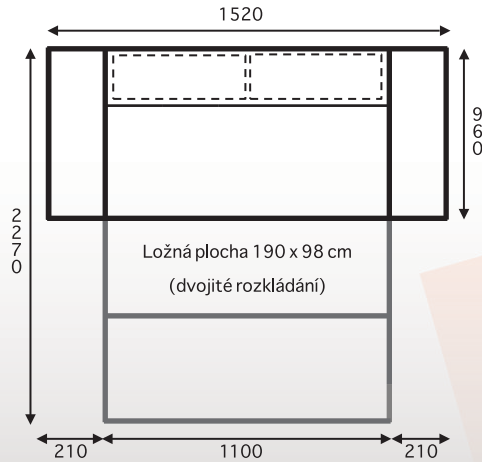

MOC

MOC

Křeslo

Dvoj sedák

Troj sedák

Velký výběr potahových látek, atypické rozměry možné u všech provedení.