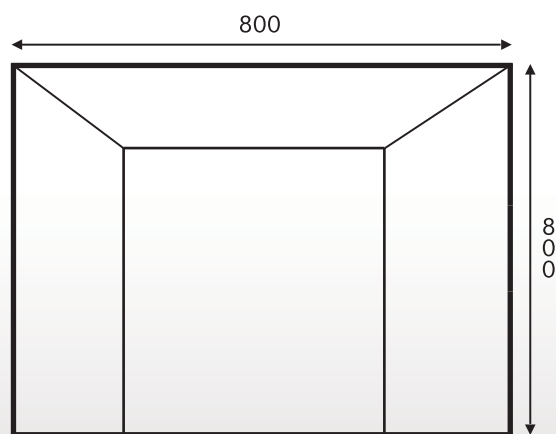

- **rozměr: sestava "U" 175 x 325 x 190 cm**
- ložná plocha po rozložení: 267 x 126 cm
- **rozměr: rohová sestava 258 x 190 cm**
- ložná plocha po rozložení: 207 x 126 cm
- **rozměr: sestava s relaxem 250 x 175 cm**
- ložná plocha po rozložení: 200 x 126 cm
- hloubka: 96 cm
- výška opěráku: 85 - 95 cm
- výška sedu: 42 cm
- hloubka sedu: 59 cm
- šíře područky: 21 cm
- levé nebo pravé provedení

Nožky kluzák, černý plast.

- Rozměry: 217 x 88 cm
- ložná plocha po rozložení: 195 x 160 cm
- výška ložné plochy: 36 cm
- hloubka sedu: 80 cm
- výška čela: 86 cm
- výška sedu: 49 cm
- šířka područek: 11 cm

Velký výběr potahových látek, atypické rozměry možné u všech provedení.

RADKA

křeslo ušák

Klasické křeslo pro pohodlné usednutí při knížce či televizi.

Křeslo

Rozměry: 80 x 80 cm
Výška opěráku: 106 cm
Výška sedáku: 45 cm
Hloubka sedu: 52 cm
Nožky kluzák, černý plast

Taburet

Rozměry: 38 x 38 cm
Výška: 40 cm
Nožky kluzák, černý plast

RADKA

taburet

Úložný prostor

Velký výběr potahových látek, atypické rozměry možné u všech provedení.

Nábytek RB

Mlýnská 1
Ivančice
664 91