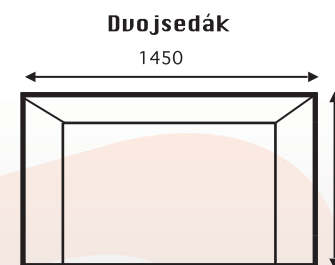

Velký výběr potahových látek, atypické rozměry možné u všech provedení.

NAULA

Rozkládací sedací souprava s pevnými zády, širokým relaxem a velkým úložným prostorem.

Nožky dřevo, barva šedostříbrná.

- rozměry: 268 x 190 cm
- ložná plocha po rozložení: 223 x 132 cm
- hloubka: 91 cm
- výška opěráku: 80 cm
- výška sedu: 42 cm
- hloubka sedu: 65 cm
- šíře područky: 20 cm
- levé nebo pravé provedení

MOC

Velký výběr potahových látek, atypické rozměry možné u všech provedení.

ROMANA

Sedací souprava klasického typu.

Rozkládací, s pohodlným vysokým opěrákem.

Nožky kluzák, černý plast.

- rozměry: 280 x 175 cm
- ložná plocha po rozložení: 187 x 150 cm
- hloubka: 91 cm
- výška opěráku: 105 cm
- výška sedu: 44 cm
- hloubka sedu: 57 cm
- levé nebo pravé provedení

MOC

Křeslo

MOC

Velký výběr potahových látek, atypické rozměry možné u všech provedení.

KLÁRA

Rozkládací sedací souprava klasického typu.

Nožky kluzák, černý plast.

- rozměry: 255 x 170 cm
- ložná plocha po rozložení: 180 x 136 cm
- hloubka: 80 cm
- výška opěráku: 95 cm
- výška sedu: 43 cm
- hloubka sedu: 50 cm
- levé nebo pravé provedení

Velký výběr potahových látek, atypické rozměry možné u všech provedení.

ANDREA

Rozkládací sedací souprava s volnými polštáři.

Nožky kluzák, černý plast.

- rozměry: 240 x 150 cm
- ložná plocha po rozložení: 197 x 135 cm
- hloubka: 86 cm
- výška opěráku: 80 cm
- výška sedu: 43 cm
- hloubka sedu: 49 cm
- šíře područky: 15 cm
- levé nebo pravé provedení