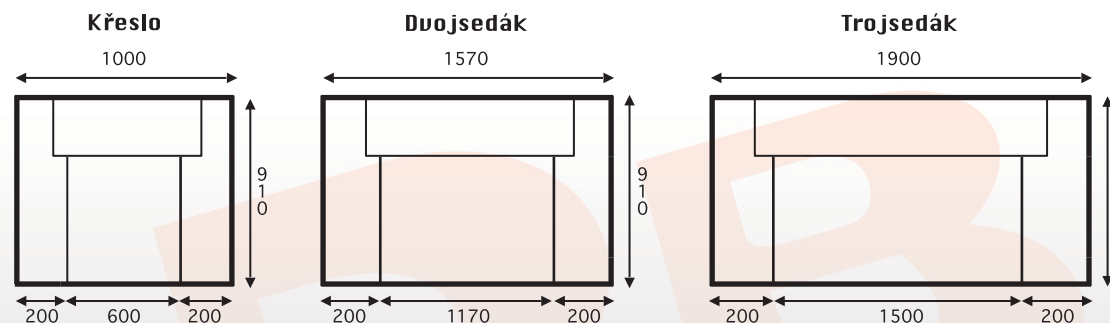

- rozměry: 250 x 180 cm
- ložná plocha po rozložení: 194 x 134 cm
- hloubka: 90 cm
- výška opěráku: 89 cm
- **výška sedu: 49 cm**
- hloubka sedu: 65 cm
- šíře područky: 27 cm
- levé nebo pravé provedení

Velký výběr potahových látek, atypické rozměry možné u všech provedení.

NAULA

Rozkládací sedací souprava s pevnými zády, širokým relaxem a velkým úložným prostorem.

Nožky dřevo, barva šedostříbrná.

- rozměry: 268 x 190 cm
- ložná plocha po rozložení: 223 x 132 cm
- hloubka: 91 cm
- výška opěráku: 80 cm
- výška sedu: 42 cm
- hloubka sedu: 65 cm
- šíře područky: 20 cm
- levé nebo pravé provedení

MOC

Velký výběr potahových látek, atypické rozměry možné u všech provedení.

ROMANA

Sedací souprava klasického typu.

Rozkládací, s pohodlným vysokým opěrákem.

Nožky kluzák, černý plast.

- rozměry: 280 x 175 cm
- ložná plocha po rozložení: 187 x 150 cm
- hloubka: 91 cm
- výška opěráku: 105 cm
- výška sedu: 44 cm
- hloubka sedu: 57 cm
- levé nebo pravé provedení