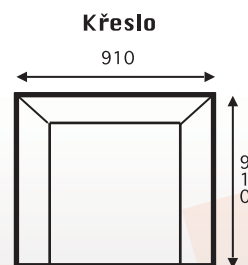

Velký výběr potahových látek, atypické rozměry možné u všech provedení.

NAULA

Rozkládací sedací souprava s pevnými zády, širokým relaxem a velkým úložným prostorem.

Nožky dřevo, barva šedostříbrná.

- rozměry: 268 x 190 cm
- ložná plocha po rozložení: 223 x 132 cm
- hloubka: 91 cm
- výška opěráku: 80 cm
- výška sedu: 42 cm
- hloubka sedu: 65 cm
- šíře područky: 20 cm
- levé nebo pravé provedení

MOC

Velký výběr potahových látek, atypické rozměry možné u všech provedení.

ROMANA

Sedací souprava klasického typu.

Rozkládací, s pohodlným vysokým opěrákem.

Nožky kluzák, černý plast.

- rozměry: 280 x 175 cm
- ložná plocha po rozložení: 187 x 150 cm
- hloubka: 91 cm
- výška opěráku: 105 cm
- výška sedu: 44 cm
- hloubka sedu: 57 cm
- levé nebo pravé provedení

MOC

Křeslo

MOC

Velký výběr potahových látek, atypické rozměry možné u všech provedení.

KLÁRA

Rozkládací sedací souprava klasického typu.

Nožky kluzák, černý plast.

- rozměry: 255 x 170 cm
- ložná plocha po rozložení: 180 x 136 cm
- hloubka: 80 cm
- výška opěráku: 95 cm
- výška sedu: 43 cm
- hloubka sedu: 50 cm
- levé nebo pravé provedení

Velký výběr potahových látek, atypické rozměry možné u všech provedení.

ANDREA

Rozkládací sedací souprava s volnými polštáři.

Nožky kluzák, černý plast.

- rozměry: 240 x 150 cm
- ložná plocha po rozložení: 197 x 135 cm
- hloubka: 86 cm
- výška opěráku: 80 cm
- výška sedu: 43 cm
- hloubka sedu: 49 cm
- šíře područky: 15 cm
- levé nebo pravé provedení