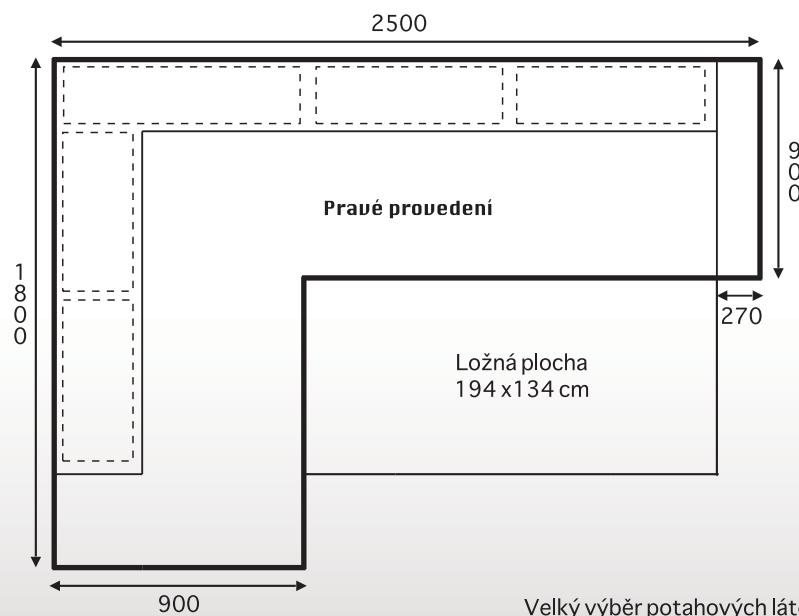

- rozměr: 240 x 190 cm
- ložná plocha po rozložení: 196 x 135 cm
- výška opěráku: 92 cm
- výška sedu: 45 cm
- hloubka sedačky: 86 cm
- hloubka sedu: 54 cm
- šíře područky: 22 cm
- levé nebo pravé provedení

Velký výběr potahových látek, atypické rozměry možné u všech provedení.

LUNA

Rozkládací sedací souprava se sníženým opěrákem i područkou.

Nožky kluzák, černý plast.

- Rozměry: 254 x 180 cm
- ložná plocha po rozložení: 200 x 135 cm
- hloubka: 91 cm
- výška opěráku: 76 cm
- výška sedu: 42 cm
- hloubka sedu: 65 cm
- šíře područky: 30 cm
- levé nebo pravé provedení

Velký výběr potahových látek, atypické rozměry možné u všech provedení.

LUNKA

Sedací souprava vhodná do menších bytů.

Rozkládací, s úložným prostorem zvedacím v části relaxu.

Nožky kluzák, černý plast.

- rozměry: 233 x 155 cm
- ložná plocha po rozložení: 199 x 127 cm
- hloubka: 88 cm
- výška opěráku: 86 cm
- výška sedu: 43 cm
- hloubka sedu: 61 cm
- šíře područky :17 cm
- levé nebo pravé provedení

- rozměry: 250 x 180 cm
- ložná plocha po rozložení: 194 x 134 cm
- hloubka: 90 cm
- výška opěráku: 89 cm
- **výška sedu: 49 cm**
- hloubka sedu: 65 cm
- šíře područky: 27 cm
- levé nebo pravé provedení