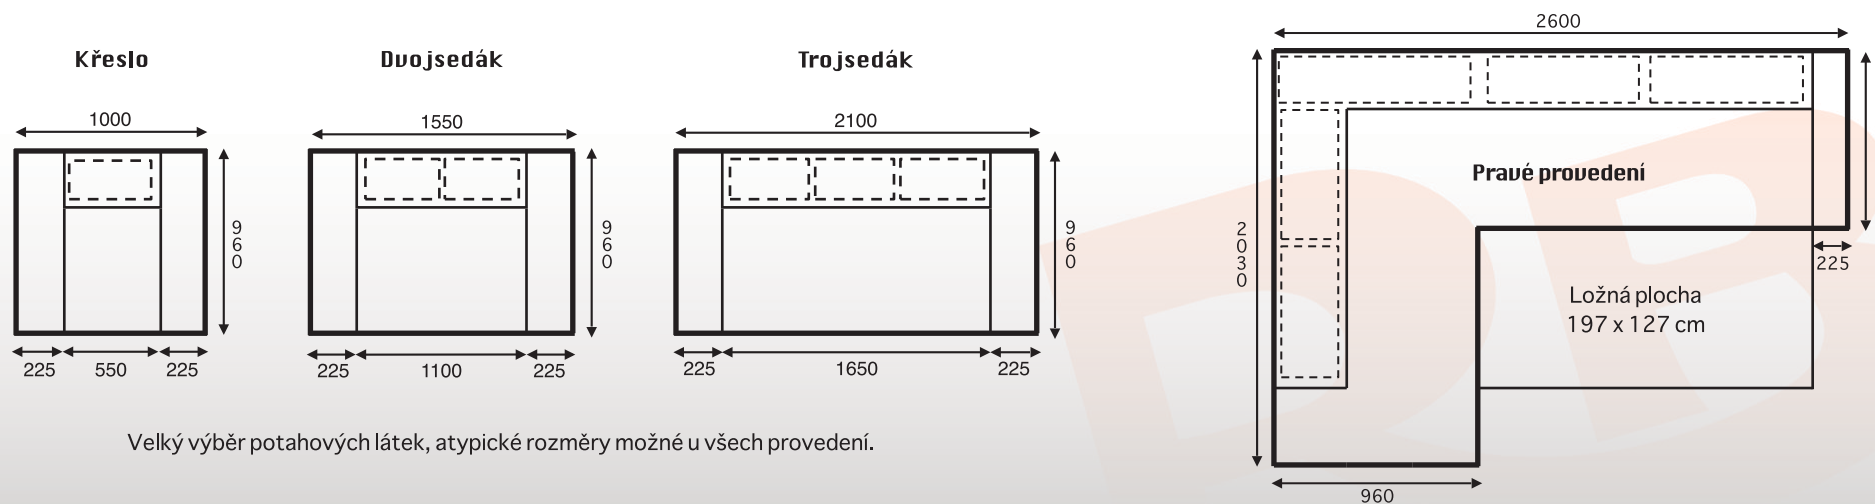

- **rozměr: sestava "U" 175 x 325 x 190 cm**
- ložná plocha po rozložení: 267 x 126 cm
- **rozměr: rohová sestava 258 x 190 cm**
- ložná plocha po rozložení: 207 x 126 cm
- **rozměr: sestava s relaxem 250 x 175 cm**
- ložná plocha po rozložení: 200 x 126 cm
- hloubka: 96 cm
- výška opěráku: 85 - 95 cm
- výška sedu: 42 cm
- hloubka sedu: 59 cm
- šíře područky: 21 cm
- levé nebo pravé provedení

Elegantní, moderní sedací souprava s polohovatelnými záhlavníky.

Rozkládací, s úložným prostorem v zásuvce a čalouněnými zády.

Nožky chrom, výška 8 cm.

- rozměr: 260 x 203 cm
- ložná plocha po rozložení: 197 x 127 cm
- výška opěraku: 92 - 103 cm
- výška sedu: 44 cm
- hloubka sedačky: 96 cm
- hloubka sedu: 60 cm
- šíře područky: 22,5 cm
- levé nebo pravé provedení

- rozměr: 240 x 190 cm
- ložná plocha po rozložení: 196 x 135 cm
- výška opěráku: 92 cm
- výška sedu: 45 cm
- hloubka sedačky: 86 cm
- hloubka sedu: 54 cm
- šíře područky: 22 cm
- levé nebo pravé provedení

- rozměry: 250 x 180 cm
- ložná plocha po rozložení: 194 x 134 cm
- hloubka: 90 cm
- výška opěráku: 89 cm
- **výška sedu: 49 cm**
- hloubka sedu: 65 cm
- šíře područky: 27 cm
- levé nebo pravé provedení