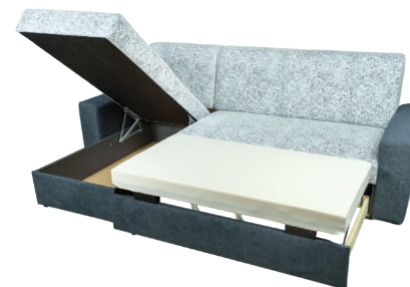

Velký výběr potahových látek, atypické rozměry možné u všech provedení.

LUNA

Rozkládací sedací souprava se sníženým opěrákem i područkou.

Nožky kluzák, černý plast.

- Rozměry: 254 x 180 cm
- ložná plocha po rozložení: 200 x 135 cm
- hloubka: 91 cm
- výška opěráku: 76 cm
- výška sedu: 42 cm
- hloubka sedu: 65 cm
- šíře područky: 30 cm
- levé nebo pravé provedení

Velký výběr potahových látek, atypické rozměry možné u všech provedení.

LUNKA

Sedací souprava vhodná do menších bytů.

Rozkládací, s úložným prostorem zvedacím v části relaxu.

Nožky kluzák, černý plast.

- rozměry: 233 x 155 cm
- ložná plocha po rozložení: 199 x 127 cm
- hloubka: 88 cm
- výška opěráku: 86 cm
- výška sedu: 43 cm
- hloubka sedu: 61 cm
- šíře područky :17 cm
- levé nebo pravé provedení

Velký výběr potahových látek, atypické rozměry možné u všech provedení.

NORA

Elegantní rozkládací sedací souprava s pevnými záhlavníky. Vysoký sed a velký úložný prostor zvedací.

Nožky chrom, výška 8 cm.