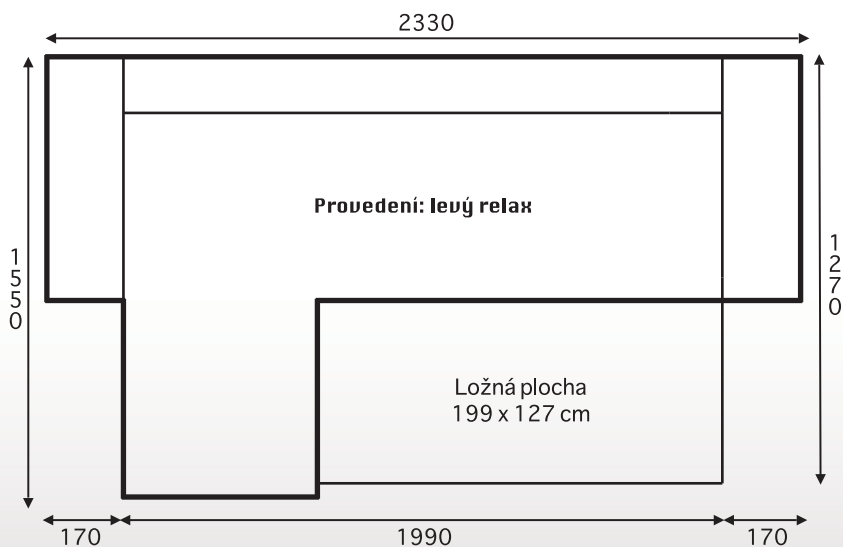

- rozměr: 240 x 190 cm
- ložná plocha po rozložení: 196 x 135 cm
- výška opěráku: 92 cm
- výška sedu: 45 cm
- hloubka sedačky: 86 cm
- hloubka sedu: 54 cm
- šíře područky: 22 cm
- levé nebo pravé provedení

Velký výběr potahových látek, atypické rozměry možné u všech provedení.

LUNA

Rozkládací sedací souprava se sníženým opěrákem i područkou.

Nožky kluzák, černý plast.

- Rozměry: 254 x 180 cm
- ložná plocha po rozložení: 200 x 135 cm
- hloubka: 91 cm
- výška opěráku: 76 cm
- výška sedu: 42 cm
- hloubka sedu: 65 cm
- šíře područky: 30 cm
- levé nebo pravé provedení

Velký výběr potahových látek, atypické rozměry možné u všech provedení.

LUNKA

Sedací souprava vhodná do menších bytů.

Rozkládací, s úložným prostorem zvedacím v části relaxu.

Nožky kluzák, černý plast.

- rozměry: 233 x 155 cm
- ložná plocha po rozložení: 199 x 127 cm
- hloubka: 88 cm
- výška opěráku: 86 cm
- výška sedu: 43 cm
- hloubka sedu: 61 cm
- šíře područky :17 cm
- levé nebo pravé provedení

- rozměry: 250 x 180 cm
- ložná plocha po rozložení: 194 x 134 cm
- hloubka: 90 cm
- výška opěráku: 89 cm
- **výška sedu: 49 cm**
- hloubka sedu: 65 cm
- šíře područky: 27 cm
- levé nebo pravé provedení