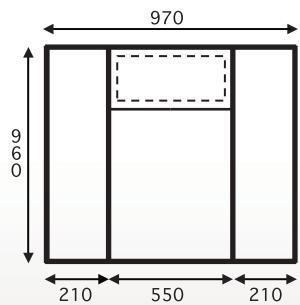

MOC

MOC

Křeslo

Dvoj sedák

Troj sedák

Velký výběr potahových látek, atypické rozměry možné u všech provedení.