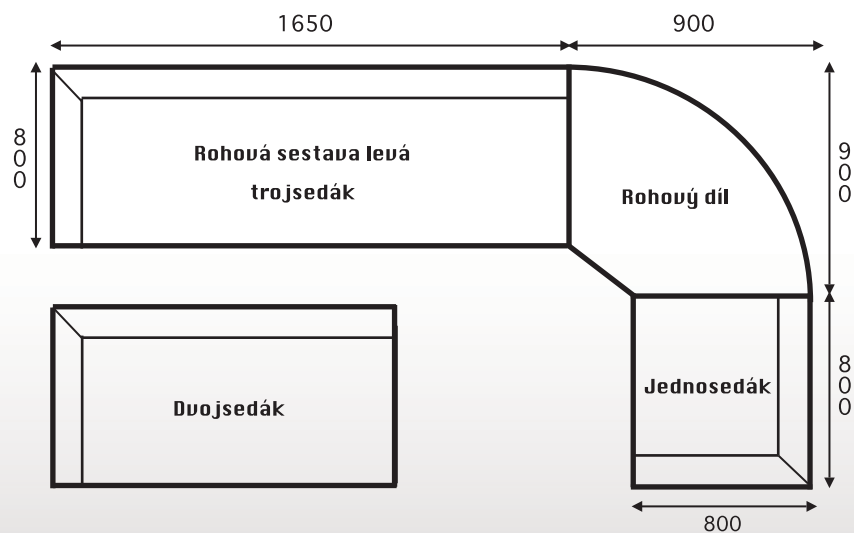

Velký výběr potahových látek, atypické rozměry možné u všech provedení.

NAULA

Rozkládací sedací souprava s pevnými zády, širokým relaxem a velkým úložným prostorem.

Nožky dřevo, barva šedostříbrná.

- rozměry: 268 x 190 cm
- ložná plocha po rozložení: 223 x 132 cm
- hloubka: 91 cm
- výška opěráku: 80 cm
- výška sedu: 42 cm
- hloubka sedu: 65 cm
- šíře područky: 20 cm
- levé nebo pravé provedení

MOC

Velký výběr potahových látek, atypické rozměry možné u všech provedení.

ROMANA

Sedací souprava klasického typu.

Rozkládací, s pohodlným vysokým opěrákem.

Nožky kluzák, černý plast.

- rozměry: 280 x 175 cm
- ložná plocha po rozložení: 187 x 150 cm
- hloubka: 91 cm
- výška opěráku: 105 cm
- výška sedu: 44 cm
- hloubka sedu: 57 cm
- levé nebo pravé provedení

MOC

Křeslo

MOC

Velký výběr potahových látek, atypické rozměry možné u všech provedení.

KLÁRA

Rozkládací sedací souprava klasického typu.

Nožky kluzák, černý plast.

- rozměry: 255 x 170 cm
- ložná plocha po rozložení: 180 x 136 cm
- hloubka: 80 cm
- výška opěráku: 95 cm
- výška sedu: 43 cm
- hloubka sedu: 50 cm
- levé nebo pravé provedení

Velký výběr potahových látek, atypické rozměry možné u všech provedení.

ANDREA

Rozkládací sedací souprava s volnými polštáři.

Nožky kluzák, černý plast.

- rozměry: 240 x 150 cm
- ložná plocha po rozložení: 197 x 135 cm
- hloubka: 86 cm
- výška opěráku: 80 cm
- výška sedu: 43 cm
- hloubka sedu: 49 cm
- šíře područky: 15 cm
- levé nebo pravé provedení