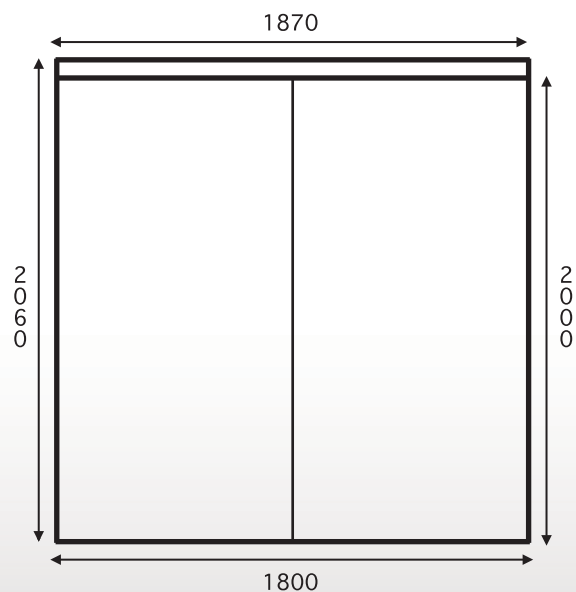

- **rozměr: sestava "U" 175 x 325 x 190 cm**
- ložná plocha po rozložení: 267 x 126 cm
- **rozměr: rohová sestava 258 x 190 cm**
- ložná plocha po rozložení: 207 x 126 cm
- **rozměr: sestava s relaxem 250 x 175 cm**
- ložná plocha po rozložení: 200 x 126 cm
- hloubka: 96 cm
- výška opěráku: 85 - 95 cm
- výška sedu: 42 cm
- hloubka sedu: 59 cm
- šíře područky: 21 cm
- levé nebo pravé provedení

- rozměry: 250 x 180 cm
- ložná plocha po rozložení: 194 x 134 cm
- hloubka: 90 cm
- výška opěráku: 89 cm
- **výška sedu: 49 cm**
- hloubka sedu: 65 cm
- šíře područky: 27 cm
- levé nebo pravé provedení

Velký výběr potahových látek, atypické rozměry možné u všech provedení.

ANDREA

Rozkládací sedací souprava s volnými polštáři.

Nožky kluzák, černý plast.

- rozměry: 240 x 150 cm
- ložná plocha po rozložení: 197 x 135 cm
- hloubka: 86 cm
- výška opěráku: 80 cm
- výška sedu: 43 cm
- hloubka sedu: 49 cm
- šíře područky: 15 cm
- levé nebo pravé provedení

- rozměry: 206 x 187 cm
- ložná plocha: 200 x 180 cm
- výška čela: 102 cm
- výška bočnic: 43 cm

MOC

Velký výběr potahových látek, atypické rozměry možné u všech provedení.

BETTY

Rozkládací pohovka na každodenní spaní s volnými polštáři.