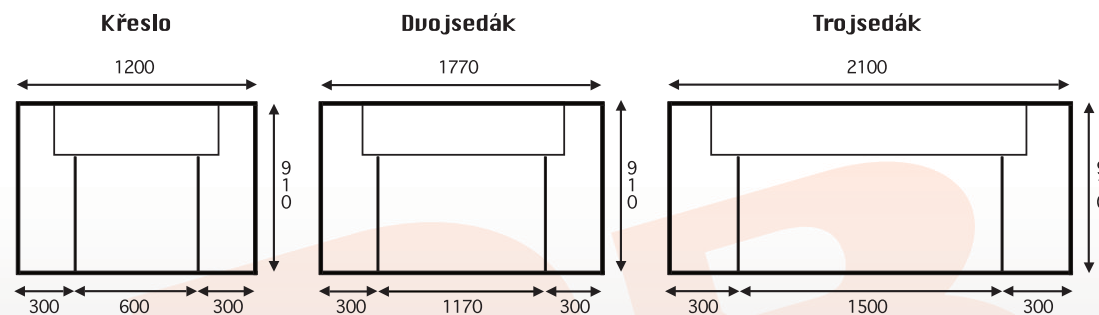

- **rozměr: sestava "U" 175 x 325 x 190 cm**
- ložná plocha po rozložení: 267 x 126 cm
- **rozměr: rohová sestava 258 x 190 cm**
- ložná plocha po rozložení: 207 x 126 cm
- **rozměr: sestava s relaxem 250 x 175 cm**
- ložná plocha po rozložení: 200 x 126 cm
- hloubka: 96 cm
- výška opěráku: 85 - 95 cm
- výška sedu: 42 cm
- hloubka sedu: 59 cm
- šíře područky: 21 cm
- levé nebo pravé provedení

- rozměr: 240 x 190 cm
- ložná plocha po rozložení: 196 x 135 cm
- výška opěráku: 92 cm
- výška sedu: 45 cm
- hloubka sedačky: 86 cm
- hloubka sedu: 54 cm
- šíře područky: 22 cm
- levé nebo pravé provedení

Velký výběr potahových látek, atypické rozměry možné u všech provedení.

LUNA

Rozkládací sedací souprava se sníženým opěrákem i područkou.

Nožky kluzák, černý plast.

- Rozměry: 254 x 180 cm
- ložná plocha po rozložení: 200 x 135 cm
- hloubka: 91 cm
- výška opěráku: 76 cm
- výška sedu: 42 cm
- hloubka sedu: 65 cm
- šíře područky: 30 cm
- levé nebo pravé provedení

- rozměry: 250 x 180 cm
- ložná plocha po rozložení: 194 x 134 cm
- hloubka: 90 cm
- výška opěráku: 89 cm
- **výška sedu: 49 cm**
- hloubka sedu: 65 cm
- šíře područky: 27 cm
- levé nebo pravé provedení