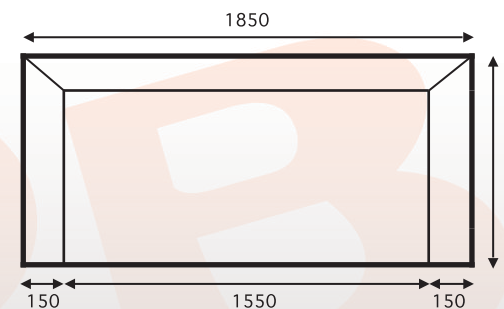

ANDREA

Rozkládací sedací souprava s volnými polštáři.

Nožky kluzák, černý plast.

- rozměry: 240 x 150 cm
- ložná plocha po rozložení: 197 x 135 cm
- hloubka: 86 cm
- výška opěráku: 80 cm
- výška sedu: 43 cm
- hloubka sedu: 49 cm
- šíře područky: 15 cm
- levé nebo pravé provedení

MOC

Trojsedák

Velký výběr potahových látek, atypické rozměry možné u všech provedení.