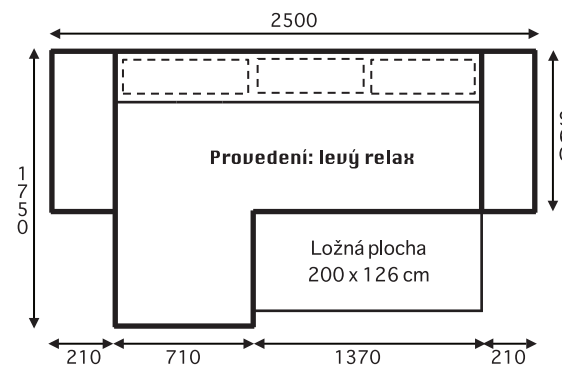

MOC

MOC

Křeslo

Dvoj sedák

Troj sedák

Velký výběr potahových látek, atypické rozměry možné u všech provedení.