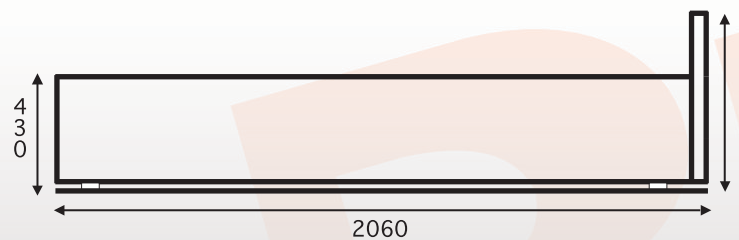

Velký výběr potahových látek, atypické rozměry možné u všech provedení.

ANDREA

Rozkládací sedací souprava s volnými polštáři.

Nožky kluzák, černý plast.

- rozměry: 240 x 150 cm
- ložná plocha po rozložení: 197 x 135 cm
- hloubka: 86 cm
- výška opěráku: 80 cm
- výška sedu: 43 cm
- hloubka sedu: 49 cm
- šíře područky: 15 cm
- levé nebo pravé provedení

MOC

Křeslo

Dvojsedák

Trojsedák

Velký výběr potahových látek, atypické rozměry možné u všech provedení.

VANDA

Čalouněná postel s úložnými prostory bez roštů a matrací.

Nožky kluzák, černý plast.

- rozměry: 206 x 187 cm
- ložná plocha: 200 x 180 cm
- výška čela: 102 cm
- výška bočnic: 43 cm

MOC

Velký výběr potahových látek, atypické rozměry možné u všech provedení.

BETTY

Rozkládací pohovka na každodenní spaní s volnými polštáři.