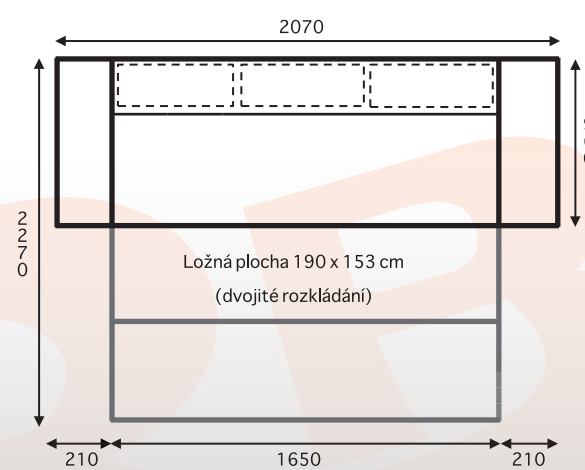

MOC

MOC

Křeslo

Dvoj sedák

Troj sedák

Velký výběr potahových látek, atypické rozměry možné u všech provedení.