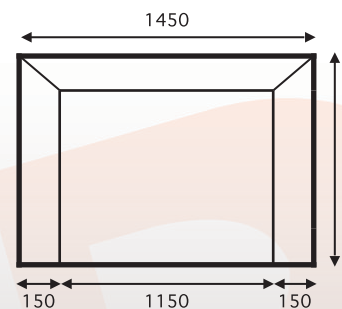

ANDREA

Rozkládací sedací souprava s volnými polštáři.

Nožky kluzák, černý plast.

- rozměry: 240 x 150 cm
- ložná plocha po rozložení: 197 x 135 cm
- hloubka: 86 cm
- výška opěráku: 80 cm
- výška sedu: 43 cm
- hloubka sedu: 49 cm
- šíře područky: 15 cm
- levé nebo pravé provedení

MOC

Dvojsedák

Velký výběr potahových látek, atypické rozměry možné u všech provedení.