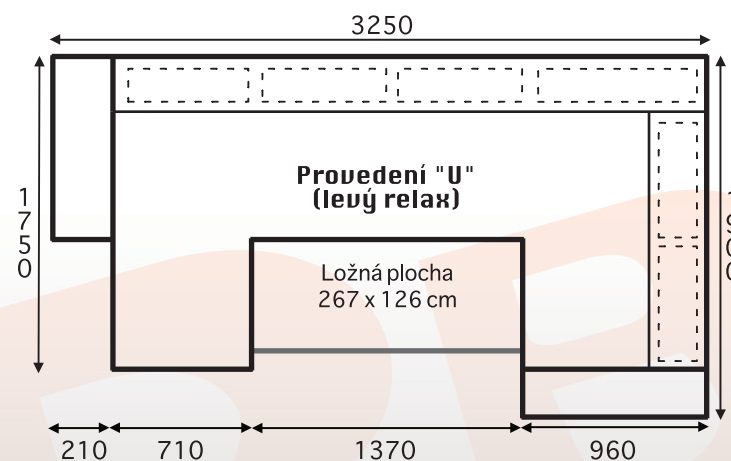

- **rozměr: sestava "U" 175 x 325 x 190 cm**
- ložná plocha po rozložení: 267 x 126 cm
- **rozměr: rohová sestava 258 x 190 cm**
- ložná plocha po rozložení: 207 x 126 cm
- **rozměr: sestava s relaxem 250 x 175 cm**
- ložná plocha po rozložení: 200 x 126 cm
- hloubka: 96 cm
- výška opěráku: 85 - 95 cm
- výška sedu: 42 cm
- hloubka sedu: 59 cm
- šíře područky: 21 cm
- levé nebo pravé provedení

Elegantní, moderní sedací souprava s polohovatelnými záhlavníky.

Rozkládací, s úložným prostorem v zásuvce a čalouněnými zády.

Nožky chrom, výška 8 cm.

- rozměr: 260 x 203 cm
- ložná plocha po rozložení: 197 x 127 cm
- výška opěraku: 92 - 103 cm
- výška sedu: 44 cm
- hloubka sedačky: 96 cm
- hloubka sedu: 60 cm
- šíře područky: 22,5 cm
- levé nebo pravé provedení

- rozměr: 240 x 190 cm
- ložná plocha po rozložení: 196 x 135 cm
- výška opěráku: 92 cm
- výška sedu: 45 cm
- hloubka sedačky: 86 cm
- hloubka sedu: 54 cm
- šíře područky: 22 cm
- levé nebo pravé provedení

- rozměry: 250 x 180 cm
- ložná plocha po rozložení: 194 x 134 cm
- hloubka: 90 cm
- výška opěráku: 89 cm
- **výška sedu: 49 cm**
- hloubka sedu: 65 cm
- šíře područky: 27 cm
- levé nebo pravé provedení