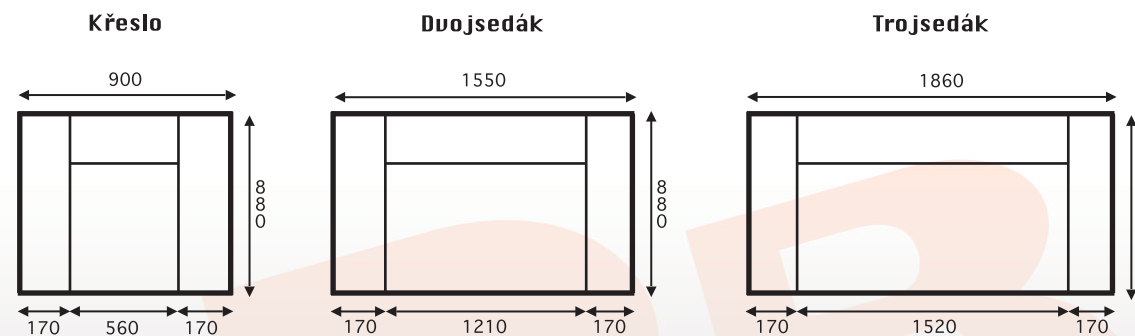

Velký výběr potahových látek, atypické rozměry možné u všech provedení.

LUNA

Rozkládací sedací souprava se sníženým opěrákem i područkou.

Nožky kluzák, černý plast.

- Rozměry: 254 x 180 cm
- ložná plocha po rozložení: 200 x 135 cm
- hloubka: 91 cm
- výška opěráku: 76 cm
- výška sedu: 42 cm
- hloubka sedu: 65 cm
- šíře područky: 30 cm
- levé nebo pravé provedení

Velký výběr potahových látek, atypické rozměry možné u všech provedení.

LUNKA

Sedací souprava vhodná do menších bytů.

Rozkládací, s úložným prostorem zvedacím v části relaxu.

Nožky kluzák, černý plast.

- rozměry: 233 x 155 cm
- ložná plocha po rozložení: 199 x 127 cm
- hloubka: 88 cm
- výška opěráku: 86 cm
- výška sedu: 43 cm
- hloubka sedu: 61 cm
- šíře područky :17 cm
- levé nebo pravé provedení

Velký výběr potahových látek, atypické rozměry možné u všech provedení.

NORA

Elegantní rozkládací sedací souprava s pevnými záhlavníky. Vysoký sed a velký úložný prostor zvedací.

Nožky chrom, výška 8 cm.

- rozměry: 250 x 180 cm
- ložná plocha po rozložení: 194 x 134 cm
- hloubka: 90 cm
- výška opěráku: 89 cm
- **výška sedu: 49 cm**
- hloubka sedu: 65 cm
- šíře područky: 27 cm
- levé nebo pravé provedení