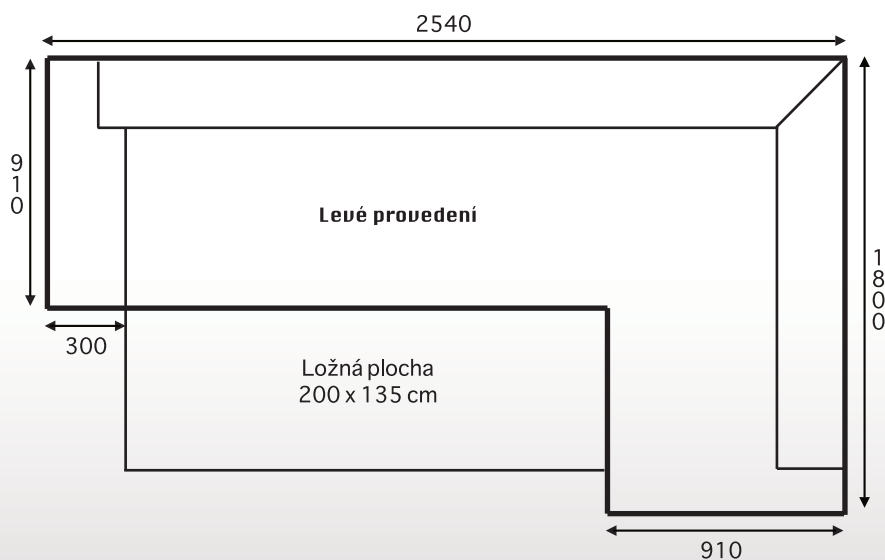

- **rozměr: sestava "U" 175 x 325 x 190 cm**
- ložná plocha po rozložení: 267 x 126 cm
- **rozměr: rohová sestava 258 x 190 cm**
- ložná plocha po rozložení: 207 x 126 cm
- **rozměr: sestava s relaxem 250 x 175 cm**
- ložná plocha po rozložení: 200 x 126 cm
- hloubka: 96 cm
- výška opěráku: 85 - 95 cm
- výška sedu: 42 cm
- hloubka sedu: 59 cm
- šíře područky: 21 cm
- levé nebo pravé provedení

- rozměr: 240 x 190 cm
- ložná plocha po rozložení: 196 x 135 cm
- výška opěráku: 92 cm
- výška sedu: 45 cm
- hloubka sedačky: 86 cm
- hloubka sedu: 54 cm
- šíře područky: 22 cm
- levé nebo pravé provedení

Velký výběr potahových látek, atypické rozměry možné u všech provedení.

LUNA

Rozkládací sedací souprava se sníženým opěrákem i područkou.

Nožky kluzák, černý plast.

- Rozměry: 254 x 180 cm
- ložná plocha po rozložení: 200 x 135 cm
- hloubka: 91 cm
- výška opěráku: 76 cm
- výška sedu: 42 cm
- hloubka sedu: 65 cm
- šíře područky: 30 cm
- levé nebo pravé provedení

- rozměry: 250 x 180 cm
- ložná plocha po rozložení: 194 x 134 cm
- hloubka: 90 cm
- výška opěráku: 89 cm
- **výška sedu: 49 cm**
- hloubka sedu: 65 cm
- šíře područky: 27 cm
- levé nebo pravé provedení