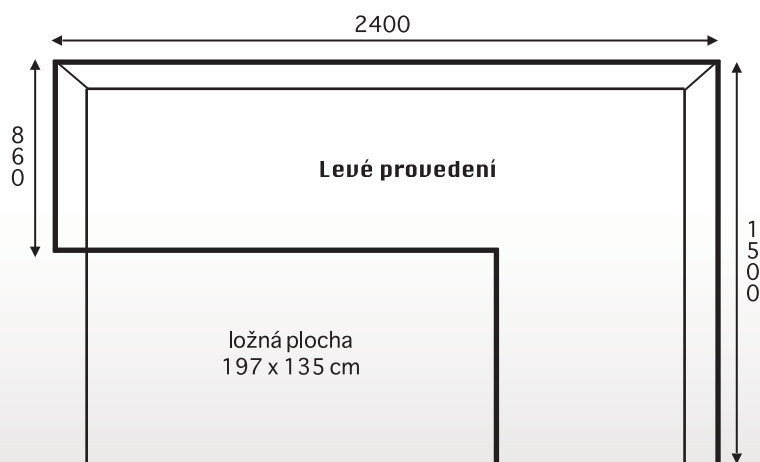

ANDREA

Rozkládací sedací souprava s volnými polštáři.

Nožky kluzák, černý plast.

- rozměry: 240 x 150 cm
- ložná plocha po rozložení: 197 x 135 cm
- hloubka: 86 cm
- výška opěráku: 80 cm
- výška sedu: 43 cm
- hloubka sedu: 49 cm
- šíře područky: 15 cm
- levé nebo pravé provedení

MOC

Velký výběr potahových látek, atypické rozměry možné u všech provedení.