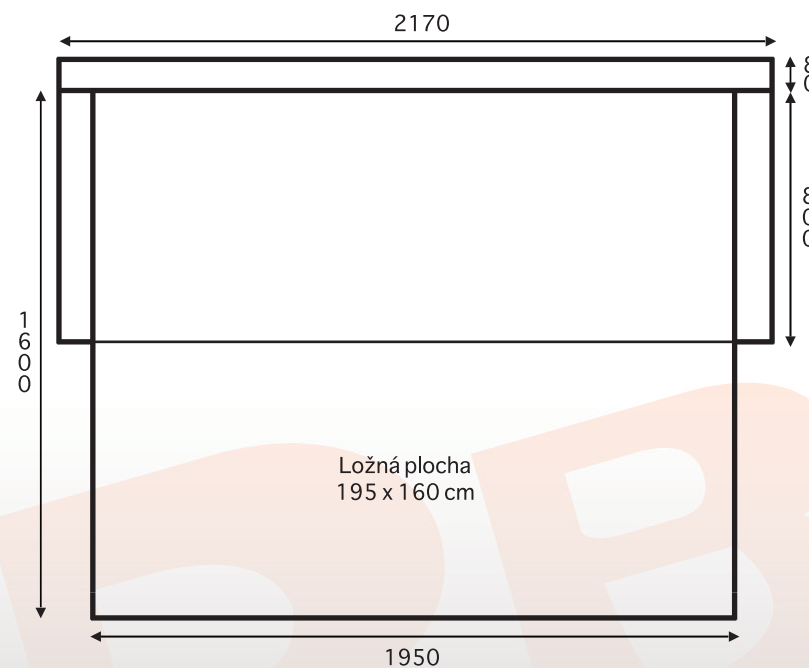

- **rozměr: sestava "U" 175 x 325 x 190 cm**
- ložná plocha po rozložení: 267 x 126 cm
- **rozměr: rohová sestava 258 x 190 cm**
- ložná plocha po rozložení: 207 x 126 cm
- **rozměr: sestava s relaxem 250 x 175 cm**
- ložná plocha po rozložení: 200 x 126 cm
- hloubka: 96 cm
- výška opěráku: 85 - 95 cm
- výška sedu: 42 cm
- hloubka sedu: 59 cm
- šíře područky: 21 cm
- levé nebo pravé provedení

- rozměry: 250 x 180 cm
- ložná plocha po rozložení: 194 x 134 cm
- hloubka: 90 cm
- výška opěráku: 89 cm
- **výška sedu: 49 cm**
- hloubka sedu: 65 cm
- šíře područky: 27 cm
- levé nebo pravé provedení

- rozměry: 206 x 187 cm
- ložná plocha: 200 x 180 cm
- výška čela: 102 cm
- výška bočnic: 43 cm

MOC

Velký výběr potahových látek, atypické rozměry možné u všech provedení.

BETTY

Rozkládací pohovka na každodenní spaní s volnými polštáři.

Nožky kluzák, černý plast.

- Rozměry: 217 x 88 cm
- ložná plocha po rozložení: 195 x 160 cm
- výška ložné plochy: 36 cm
- hloubka sedu: 80 cm
- výška čela: 86 cm
- výška sedu: 49 cm
- šířka područek: 11 cm