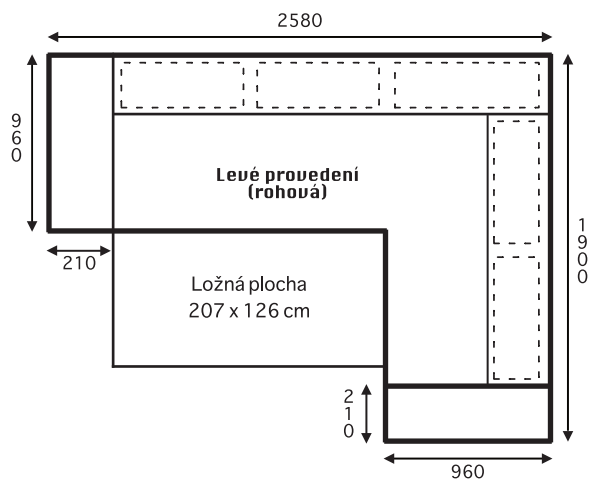

MOC

MOC

Křeslo

Dvoj sedák

Troj sedák

Velký výběr potahových látek, atypické rozměry možné u všech provedení.