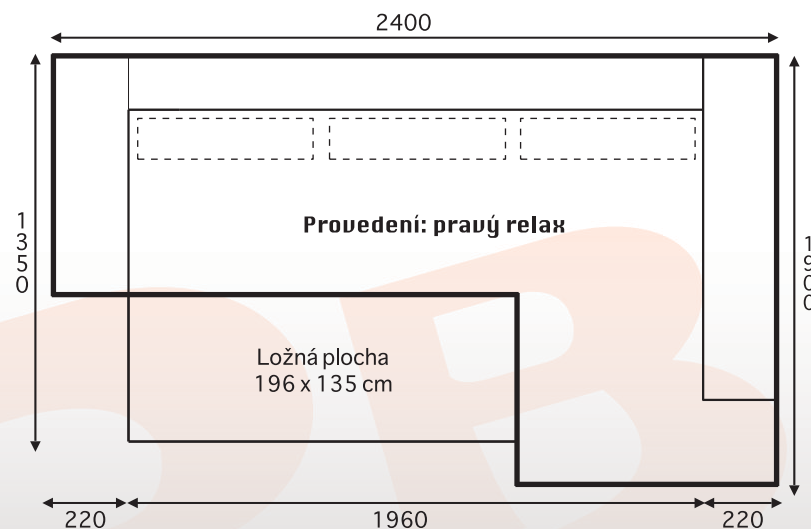

- **rozměr: sestava "U" 175 x 325 x 190 cm**
- ložná plocha po rozložení: 267 x 126 cm
- **rozměr: rohová sestava 258 x 190 cm**
- ložná plocha po rozložení: 207 x 126 cm
- **rozměr: sestava s relaxem 250 x 175 cm**
- ložná plocha po rozložení: 200 x 126 cm
- hloubka: 96 cm
- výška opěráku: 85 - 95 cm
- výška sedu: 42 cm
- hloubka sedu: 59 cm
- šíře područky: 21 cm
- levé nebo pravé provedení

Elegantní, moderní sedací souprava s polohovatelnými záhlavníky.

Rozkládací, s úložným prostorem v zásuvce a čalouněnými zády.

Nožky chrom, výška 8 cm.

- rozměr: 260 x 203 cm
- ložná plocha po rozložení: 197 x 127 cm
- výška opěraku: 92 - 103 cm
- výška sedu: 44 cm
- hloubka sedačky: 96 cm
- hloubka sedu: 60 cm
- šíře područky: 22,5 cm
- levé nebo pravé provedení

- rozměr: 240 x 190 cm
- ložná plocha po rozložení: 196 x 135 cm
- výška opěráku: 92 cm
- výška sedu: 45 cm
- hloubka sedačky: 86 cm
- hloubka sedu: 54 cm
- šíře područky: 22 cm
- levé nebo pravé provedení

- rozměry: 250 x 180 cm
- ložná plocha po rozložení: 194 x 134 cm
- hloubka: 90 cm
- výška opěráku: 89 cm
- **výška sedu: 49 cm**
- hloubka sedu: 65 cm
- šíře područky: 27 cm
- levé nebo pravé provedení