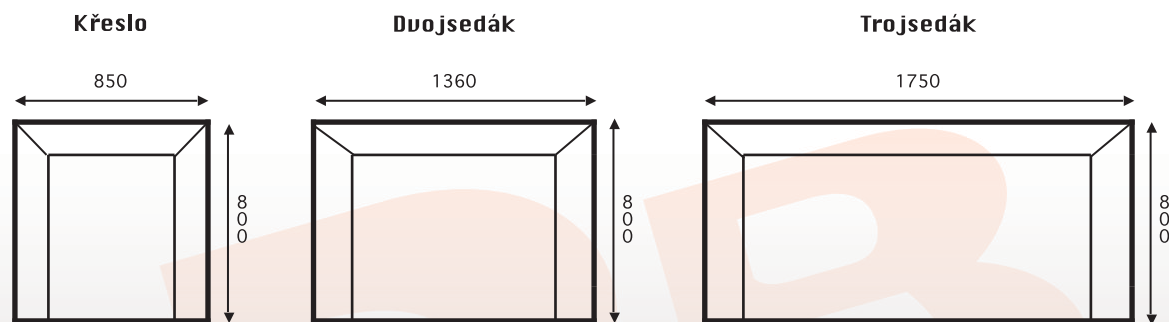

- **rozměr: sestava "U" 175 x 325 x 190 cm**
- ložná plocha po rozložení: 267 x 126 cm
- **rozměr: rohová sestava 258 x 190 cm**
- ložná plocha po rozložení: 207 x 126 cm
- **rozměr: sestava s relaxem 250 x 175 cm**
- ložná plocha po rozložení: 200 x 126 cm
- hloubka: 96 cm
- výška opěráku: 85 - 95 cm
- výška sedu: 42 cm
- hloubka sedu: 59 cm
- šíře područky: 21 cm
- levé nebo pravé provedení

MOC

Velký výběr potahových látek, atypické rozměry možné u všech provedení.

ROMANA

Sedací souprava klasického typu.

Rozkládací, s pohodlným vysokým opěrákem.

Nožky kluzák, černý plast.

- rozměry: 280 x 175 cm
- ložná plocha po rozložení: 187 x 150 cm
- hloubka: 91 cm
- výška opěráku: 105 cm
- výška sedu: 44 cm
- hloubka sedu: 57 cm
- levé nebo pravé provedení

MOC

Křeslo

MOC

Velký výběr potahových látek, atypické rozměry možné u všech provedení.

KLÁRA

Rozkládací sedací souprava klasického typu.

Nožky kluzák, černý plast.

- rozměry: 255 x 170 cm
- ložná plocha po rozložení: 180 x 136 cm
- hloubka: 80 cm
- výška opěráku: 95 cm
- výška sedu: 43 cm
- hloubka sedu: 50 cm
- levé nebo pravé provedení

Velký výběr potahových látek, atypické rozměry možné u všech provedení.

ANDREA

Rozkládací sedací souprava s volnými polštáři.

Nožky kluzák, černý plast.

- rozměry: 240 x 150 cm
- ložná plocha po rozložení: 197 x 135 cm
- hloubka: 86 cm
- výška opěráku: 80 cm
- výška sedu: 43 cm
- hloubka sedu: 49 cm
- šíře područky: 15 cm
- levé nebo pravé provedení