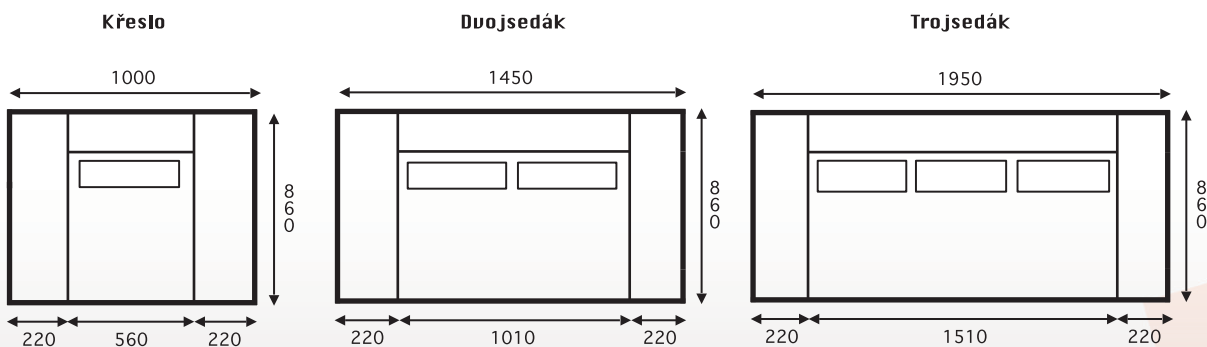

Elegantní, moderní sedací souprava s polohovatelnými záhlavníky.

Rozkládací, s úložným prostorem v zásuvce a čalouněnými zády.

Nožky chrom, výška 8 cm.

- rozměr: 260 x 203 cm
- ložná plocha po rozložení: 197 x 127 cm
- výška opěraku: 92 - 103 cm
- výška sedu: 44 cm
- hloubka sedačky: 96 cm
- hloubka sedu: 60 cm
- šíře područky: 22,5 cm
- levé nebo pravé provedení

Velký výběr potahových látek, atypické rozměry možné u všech provedení.

ANDY

Pohodlná sedací souprava s volnými polštáři.

Rozkládací, s úložným prostorem v relaxační části.

Nožky dřevo, výška 8 cm, barva přírodní, třešeň, tmavě hnědá, černá.

- rozměr: 240 x 190 cm
- ložná plocha po rozložení: 196 x 135 cm
- výška opěráku: 92 cm
- výška sedu: 45 cm
- hloubka sedačky: 86 cm
- hloubka sedu: 54 cm
- šíře područky: 22 cm
- levé nebo pravé provedení

- rozměry: 250 x 180 cm
- ložná plocha po rozložení: 194 x 134 cm
- hloubka: 90 cm
- výška opěráku: 89 cm
- **výška sedu: 49 cm**
- hloubka sedu: 65 cm
- šíře područky: 27 cm
- levé nebo pravé provedení