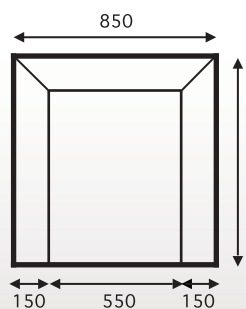

ANDREA

Rozkládací sedací souprava s volnými polštáři.

Nožky kluzák, černý plast.

- rozměry: 240 x 150 cm
- ložná plocha po rozložení: 197 x 135 cm
- hloubka: 86 cm
- výška opěráku: 80 cm
- výška sedu: 43 cm
- hloubka sedu: 49 cm
- šíře područky: 15 cm
- levé nebo pravé provedení

MOC

Křeslo

Velký výběr potahových látek, atypické rozměry možné u všech provedení.