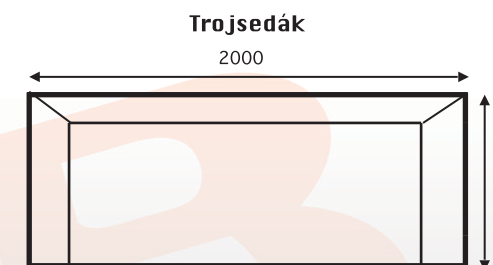

Velký výběr potahových látek, atypické rozměry možné u všech provedení.

NAULA

Rozkládací sedací souprava s pevnými zády, širokým relaxem a velkým úložným prostorem.

Nožky dřevo, barva šedostříbrná.

- rozměry: 268 x 190 cm
- ložná plocha po rozložení: 223 x 132 cm
- hloubka: 91 cm
- výška opěráku: 80 cm
- výška sedu: 42 cm
- hloubka sedu: 65 cm
- šíře područky: 20 cm
- levé nebo pravé provedení

MOC

Velký výběr potahových látek, atypické rozměry možné u všech provedení.

ROMANA

Sedací souprava klasického typu.

Rozkládací, s pohodlným vysokým opěrákem.

Nožky kluzák, černý plast.

- rozměry: 280 x 175 cm
- ložná plocha po rozložení: 187 x 150 cm
- hloubka: 91 cm
- výška opěráku: 105 cm
- výška sedu: 44 cm
- hloubka sedu: 57 cm
- levé nebo pravé provedení

MOC

Křeslo

MOC

Velký výběr potahových látek, atypické rozměry možné u všech provedení.

KLÁRA

Rozkládací sedací souprava klasického typu.

Nožky kluzák, černý plast.

- rozměry: 255 x 170 cm
- ložná plocha po rozložení: 180 x 136 cm
- hloubka: 80 cm
- výška opěráku: 95 cm
- výška sedu: 43 cm
- hloubka sedu: 50 cm
- levé nebo pravé provedení