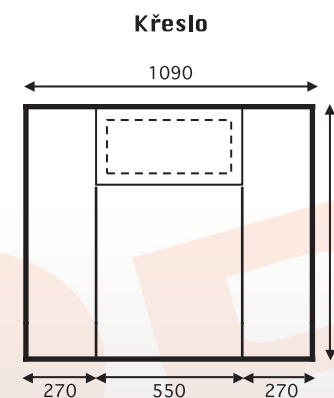

- **rozměr: sestava "U" 175 x 325 x 190 cm**
- ložná plocha po rozložení: 267 x 126 cm
- **rozměr: rohová sestava 258 x 190 cm**
- ložná plocha po rozložení: 207 x 126 cm
- **rozměr: sestava s relaxem 250 x 175 cm**
- ložná plocha po rozložení: 200 x 126 cm
- hloubka: 96 cm
- výška opěráku: 85 - 95 cm
- výška sedu: 42 cm
- hloubka sedu: 59 cm
- šíře područky: 21 cm
- levé nebo pravé provedení

- rozměr: 240 x 190 cm
- ložná plocha po rozložení: 196 x 135 cm
- výška opěráku: 92 cm
- výška sedu: 45 cm
- hloubka sedačky: 86 cm
- hloubka sedu: 54 cm
- šíře područky: 22 cm
- levé nebo pravé provedení

Velký výběr potahových látek, atypické rozměry možné u všech provedení.

LUNKA

Sedací souprava vhodná do menších bytů.

Rozkládací, s úložným prostorem zvedacím v části relaxu.

Nožky kluzák, černý plast.

- rozměry: 233 x 155 cm
- ložná plocha po rozložení: 199 x 127 cm
- hloubka: 88 cm
- výška opěráku: 86 cm
- výška sedu: 43 cm
- hloubka sedu: 61 cm
- šíře područky :17 cm
- levé nebo pravé provedení

- rozměry: 250 x 180 cm
- ložná plocha po rozložení: 194 x 134 cm
- hloubka: 90 cm
- výška opěráku: 89 cm
- **výška sedu: 49 cm**
- hloubka sedu: 65 cm
- šíře područky: 27 cm
- levé nebo pravé provedení