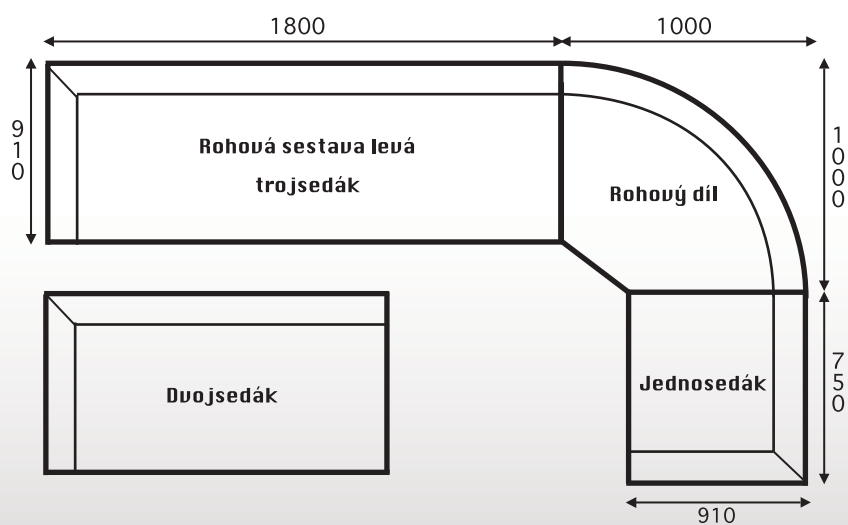

Velký výběr potahových látek, atypické rozměry možné u všech provedení.

NAULA

Rozkládací sedací souprava s pevnými zády, širokým relaxem a velkým úložným prostorem.

Nožky dřevo, barva šedostříbrná.

- rozměry: 268 x 190 cm
- ložná plocha po rozložení: 223 x 132 cm
- hloubka: 91 cm
- výška opěráku: 80 cm
- výška sedu: 42 cm
- hloubka sedu: 65 cm
- šíře područky: 20 cm
- levé nebo pravé provedení

MOC

Velký výběr potahových látek, atypické rozměry možné u všech provedení.

ROMANA

Sedací souprava klasického typu.

Rozkládací, s pohodlným vysokým opěrákem.

Nožky kluzák, černý plast.

- rozměry: 280 x 175 cm
- ložná plocha po rozložení: 187 x 150 cm
- hloubka: 91 cm
- výška opěráku: 105 cm
- výška sedu: 44 cm
- hloubka sedu: 57 cm
- levé nebo pravé provedení

MOC

Křeslo

MOC

Velký výběr potahových látek, atypické rozměry možné u všech provedení.

KLÁRA

Rozkládací sedací souprava klasického typu.

Nožky kluzák, černý plast.

- rozměry: 255 x 170 cm
- ložná plocha po rozložení: 180 x 136 cm
- hloubka: 80 cm
- výška opěráku: 95 cm
- výška sedu: 43 cm
- hloubka sedu: 50 cm
- levé nebo pravé provedení

Velký výběr potahových látek, atypické rozměry možné u všech provedení.

ANDREA

Rozkládací sedací souprava s volnými polštáři.

Nožky kluzák, černý plast.

- rozměry: 240 x 150 cm
- ložná plocha po rozložení: 197 x 135 cm
- hloubka: 86 cm
- výška opěráku: 80 cm
- výška sedu: 43 cm
- hloubka sedu: 49 cm
- šíře područky: 15 cm
- levé nebo pravé provedení